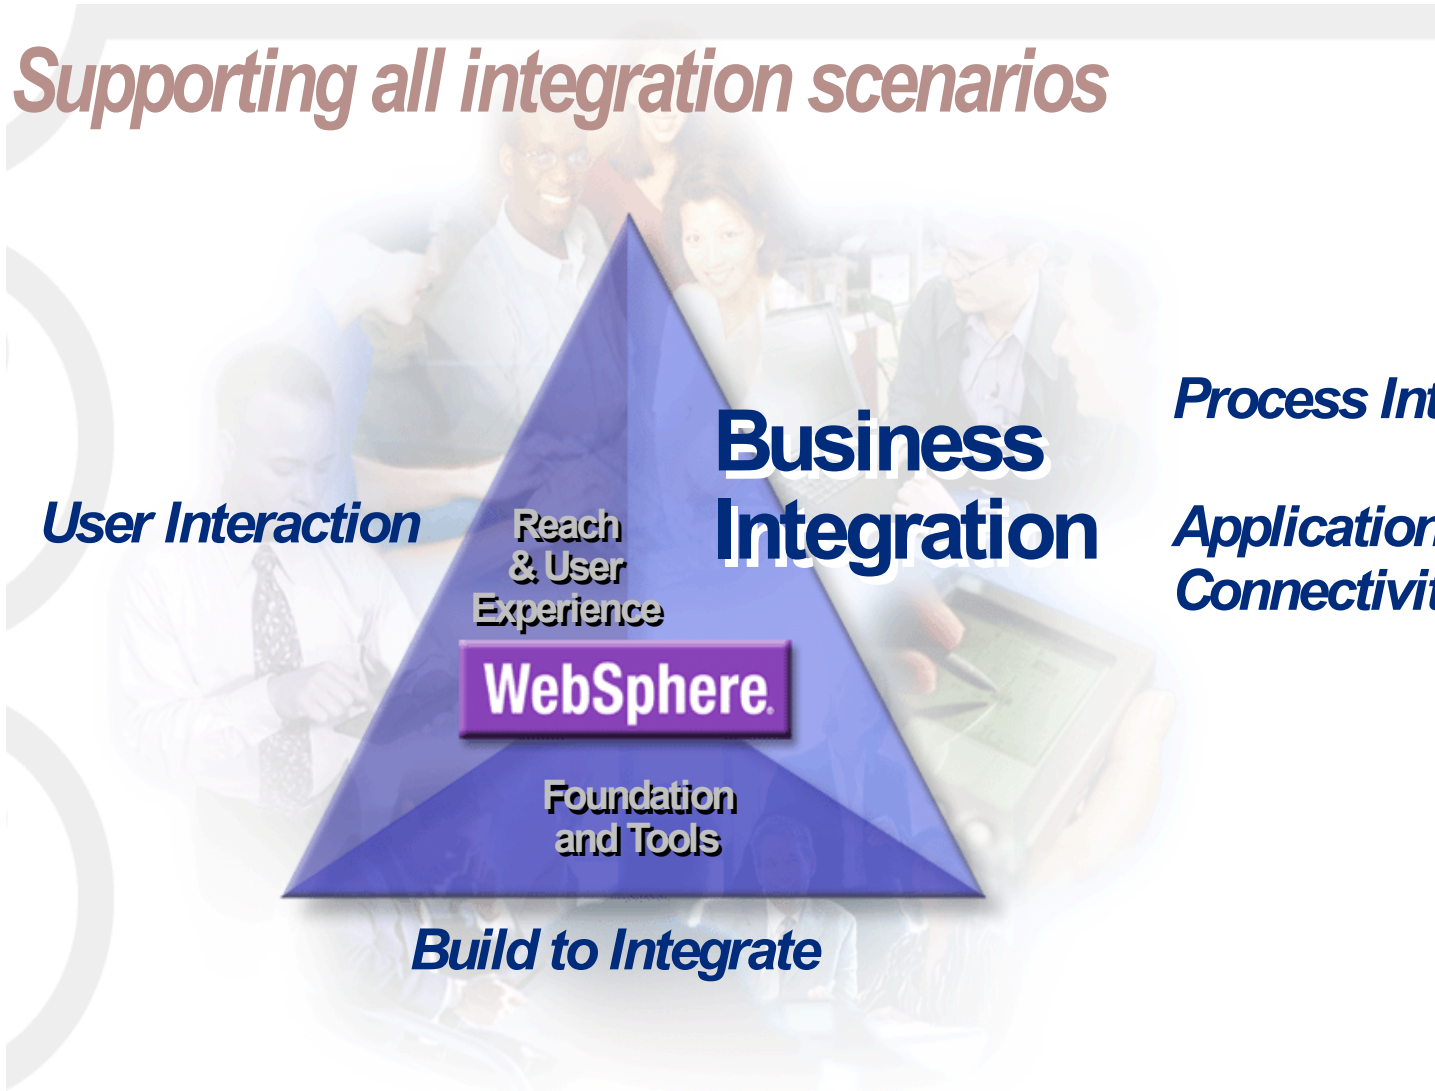

IBM WebSphere Business Integration

Решения IBM для интеграции приложений

Николай Игнатович

Business Integration

- Проблемы бизнеса, связанные с интеграцией вычислительных систем
- Интеграционные задачи и подходы к решению
- Компоненты интеграционного решения:
 - ▶ транспортный слой, адаптеры, интеграционные брокеры
- Программные продукты IBM для интеграции приложений

WebSphere

Supporting all integration scenarios

User Interaction

Reach
& User
Experience

WebSphere.

Foundation
and Tools

Build to Integrate

**Business
Integration**

Process Integration

*Application
Connectivity*

Проблема интеграции приложений

- Фактическая изолированность существующих приложений
 - ▶ разнородные технологии
 - ▶ различные протоколы и интерфейсы
 - ▶ нет заложенных механизмов взаимодействия между системами
 - ▶ физическая распределенность и логическая несовместимость
- Бизнес требования к совместной работе подсистем ИТ
 - ▶ неполнота каждой отдельной системы с точки зрения бизнеса
 - ▶ использование целостных данных
 - ▶ исполнение процессов в реальном времени
- Соблазн полной замены существующих систем и технологий на новые
- Непредсказуемость изменений в бизнесе и технологиях

Подходы к интеграции

- Снос: кардинальная замена старых систем на новую
 - ▶ покупка новой ERP системы
 - ▶ собственная разработка на новой единой архитектуре(.NET, J2EE)
- Обертка: новые интерфейсы к старым системам
 - ▶ Порталы
 - ▶ CORBA, Web Services
- Соединение и согласование между различными системами
 - ▶ Системы передачи сообщений
 - ▶ Брокеры интеграции
 - ▶ Системы Workflow
- Принцип: **интеграция существующих систем вместо замены систем на новые**