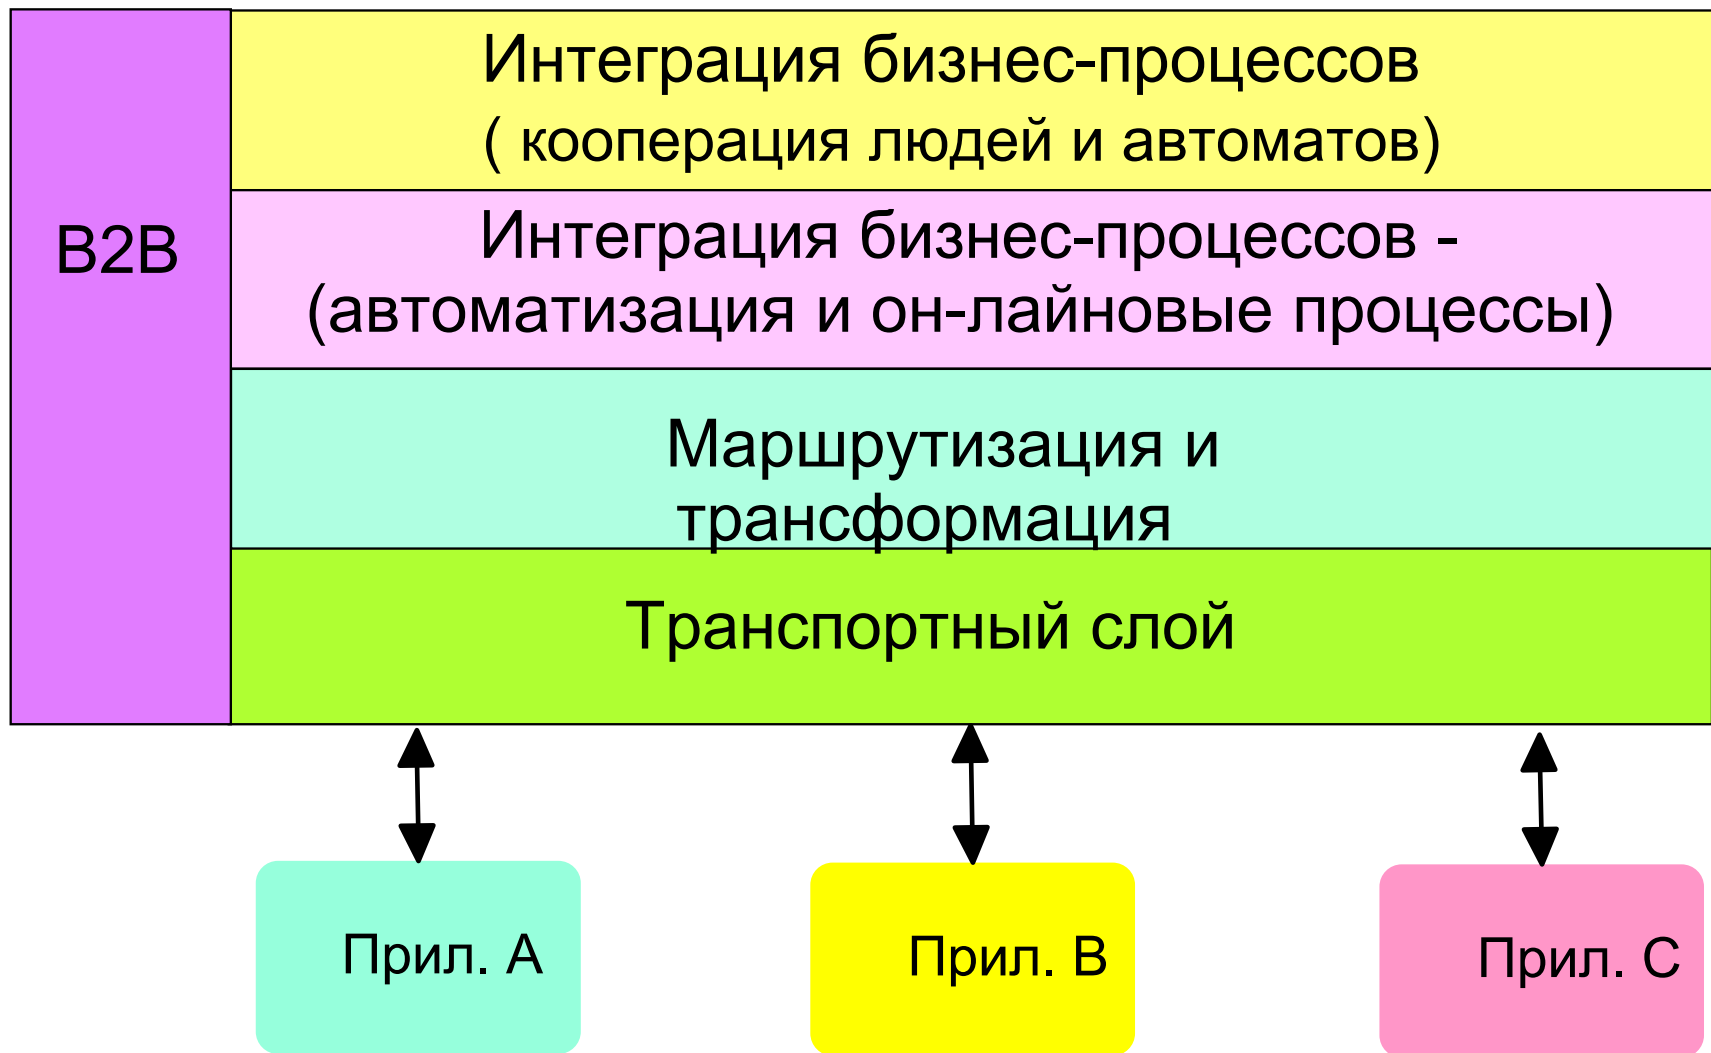

Уровни интеграции